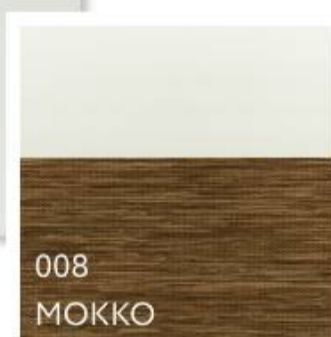

ФАБРИКА РОЛЬШТОР И ЖАЛЮЗИ
ФАСТОВЕЦ

СОФТ

ДЕНЬ-НОЧЬ

1301
БЕЛЫЙ

1302
КРЕМОВЫЙ

1303
СЛОНОВАЯ КОСТЬ

1307
ТЕМНЫЙ КАШТАН

1306
КАПУЧИНО

1305
МОККО

1304
МУСКАТ

1308
ЧЕРНЫЙ

1806
СЕРЫЙ

1821 ЖЕМЧУЖНО-
СЕРЫЙ

1820
ГРАФИТ

СОФТ

ДЕНЬ-НОЧЬ

ЛИСТВА

МУНК

РАДУГА

ШАНГРИ-ЛА

СУХОФРУКТЫ

НЕБОСКРЁБ

ГОРЫ

001
АЛЬПЫ