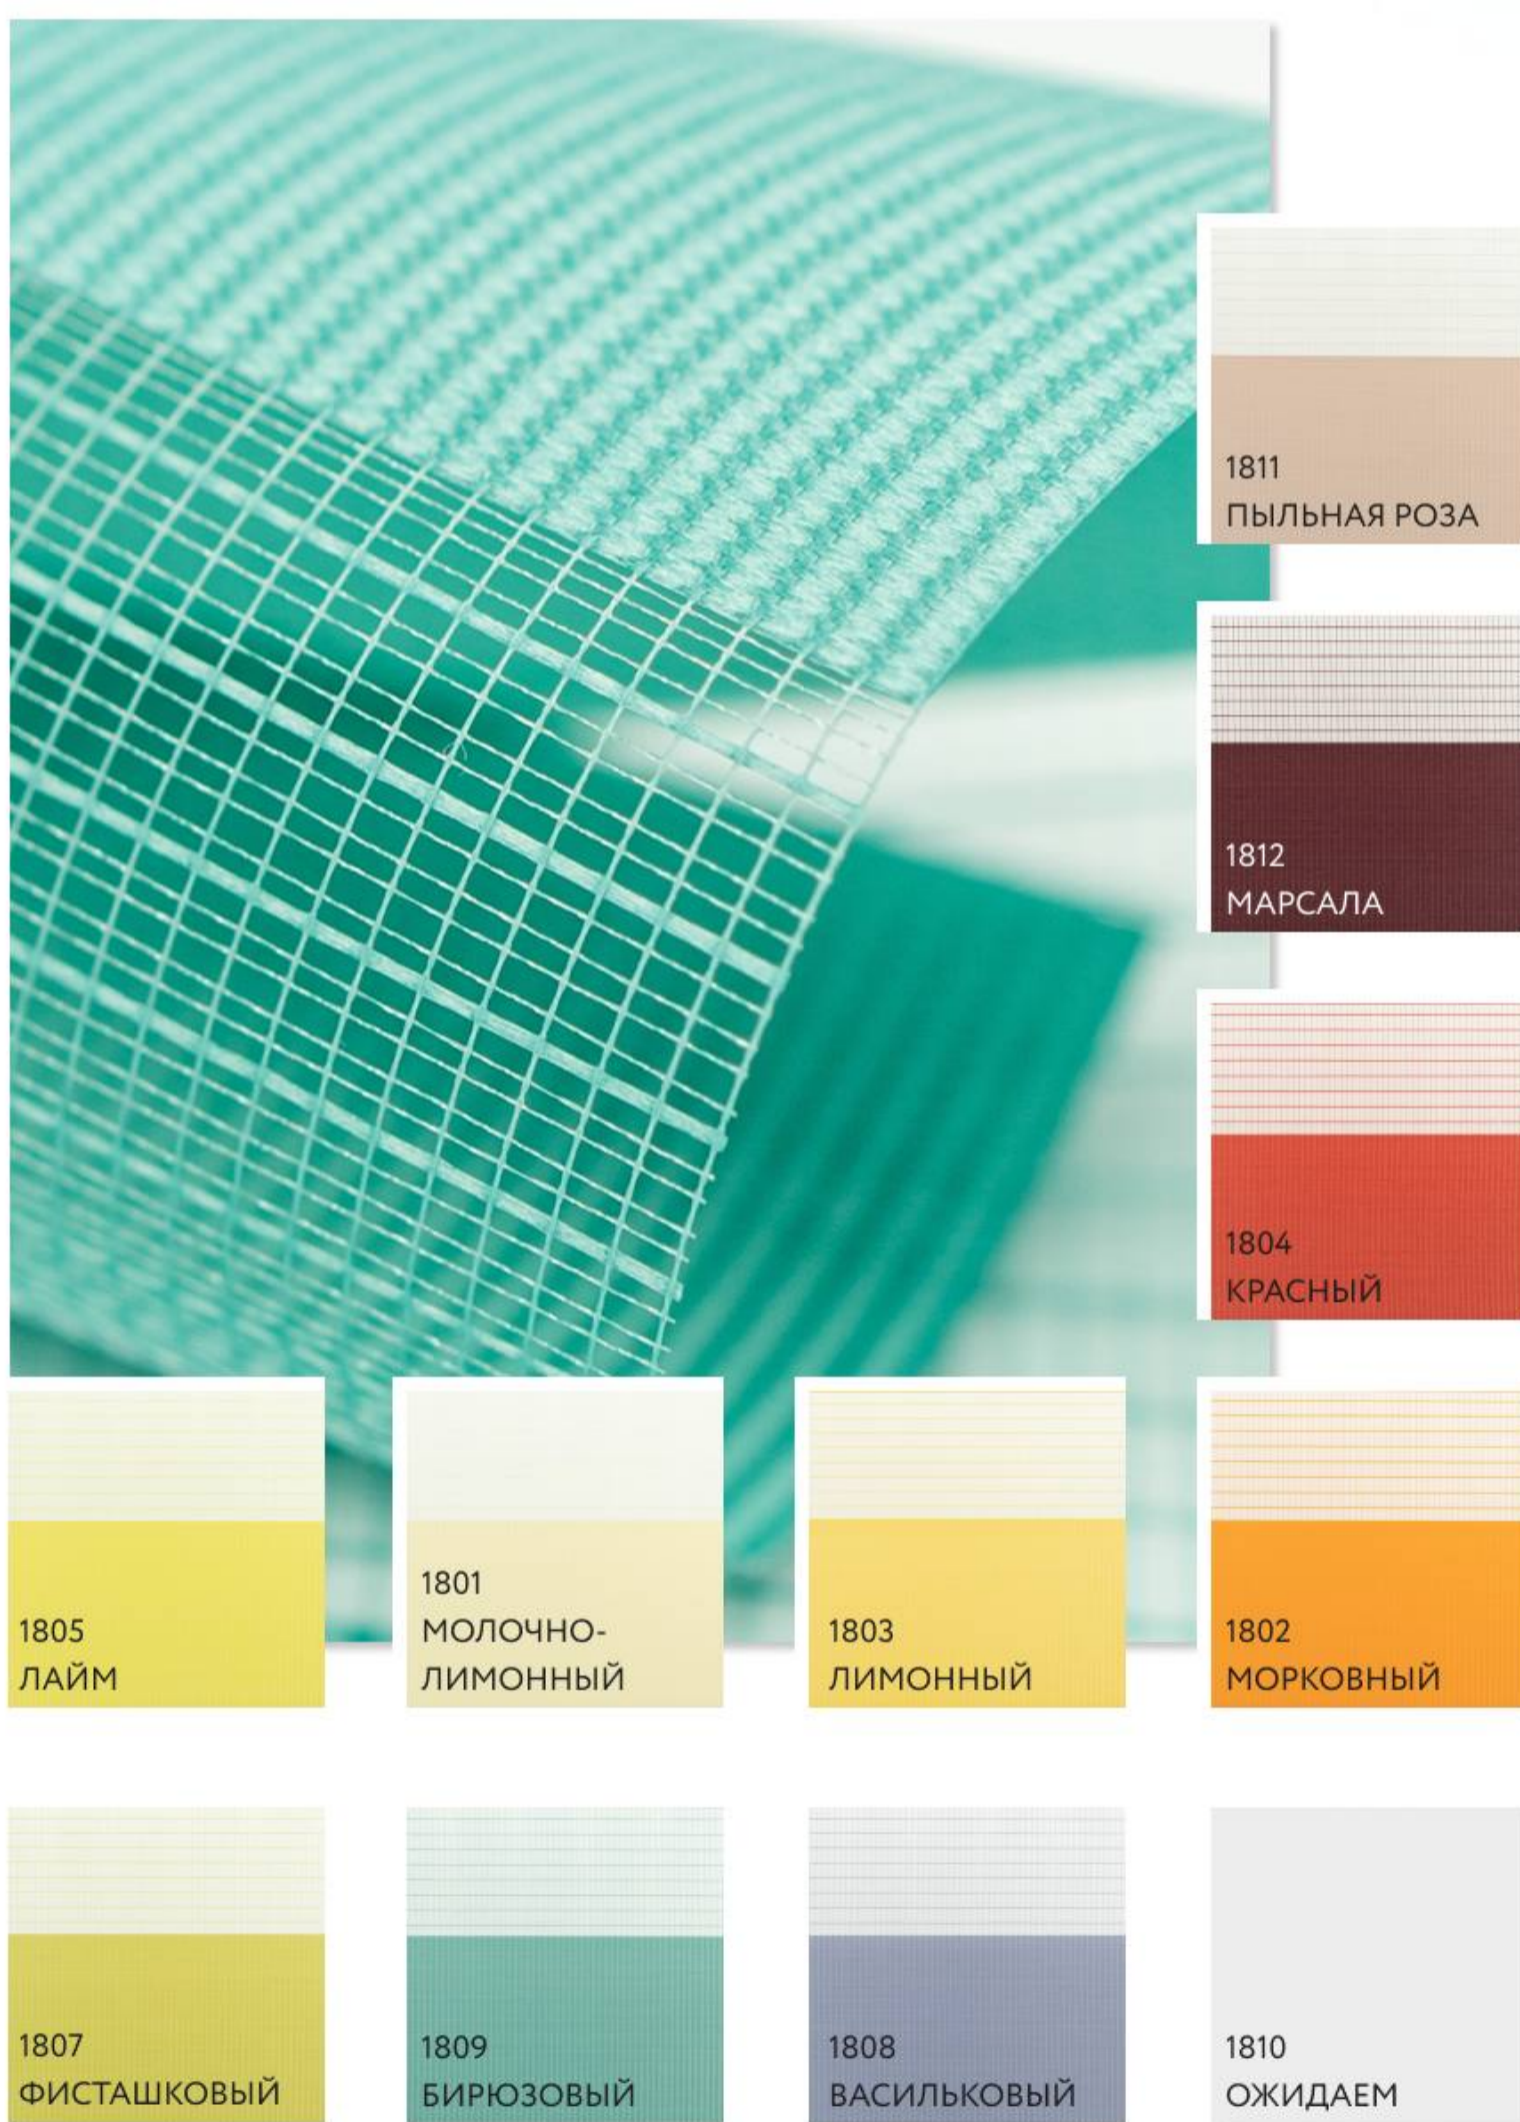

ФАБРИКА РОЛЬШТОР И ЖАЛЮЗИ
ФАСТОВЕЦ

СОФТ

ДЕНЬ-НОЧЬ

1301
БЕЛЫЙ

1302
КРЕМОВЫЙ

1303
СЛОНОВАЯ КОСТЬ

1307
ТЕМНЫЙ КАШТАН

1306
КАПУЧИНО

1305
МОККО

1304
МУСКАТ

1308
ЧЕРНЫЙ

1806
СЕРЫЙ

1821 ЖЕМЧУЖНО-
СЕРЫЙ

1820
ГРАФИТ

СОФТ

ДЕНЬ-НОЧЬ

018
ВЕЗУВИЙ

005
ГИМАЛАИ

012
МАЙПО

006
ЭЛЬБРУС

011
ЭВЕРЕСТ

003
ТИБЕТ

008
МАКАЛА

ШЕЛЕСТ