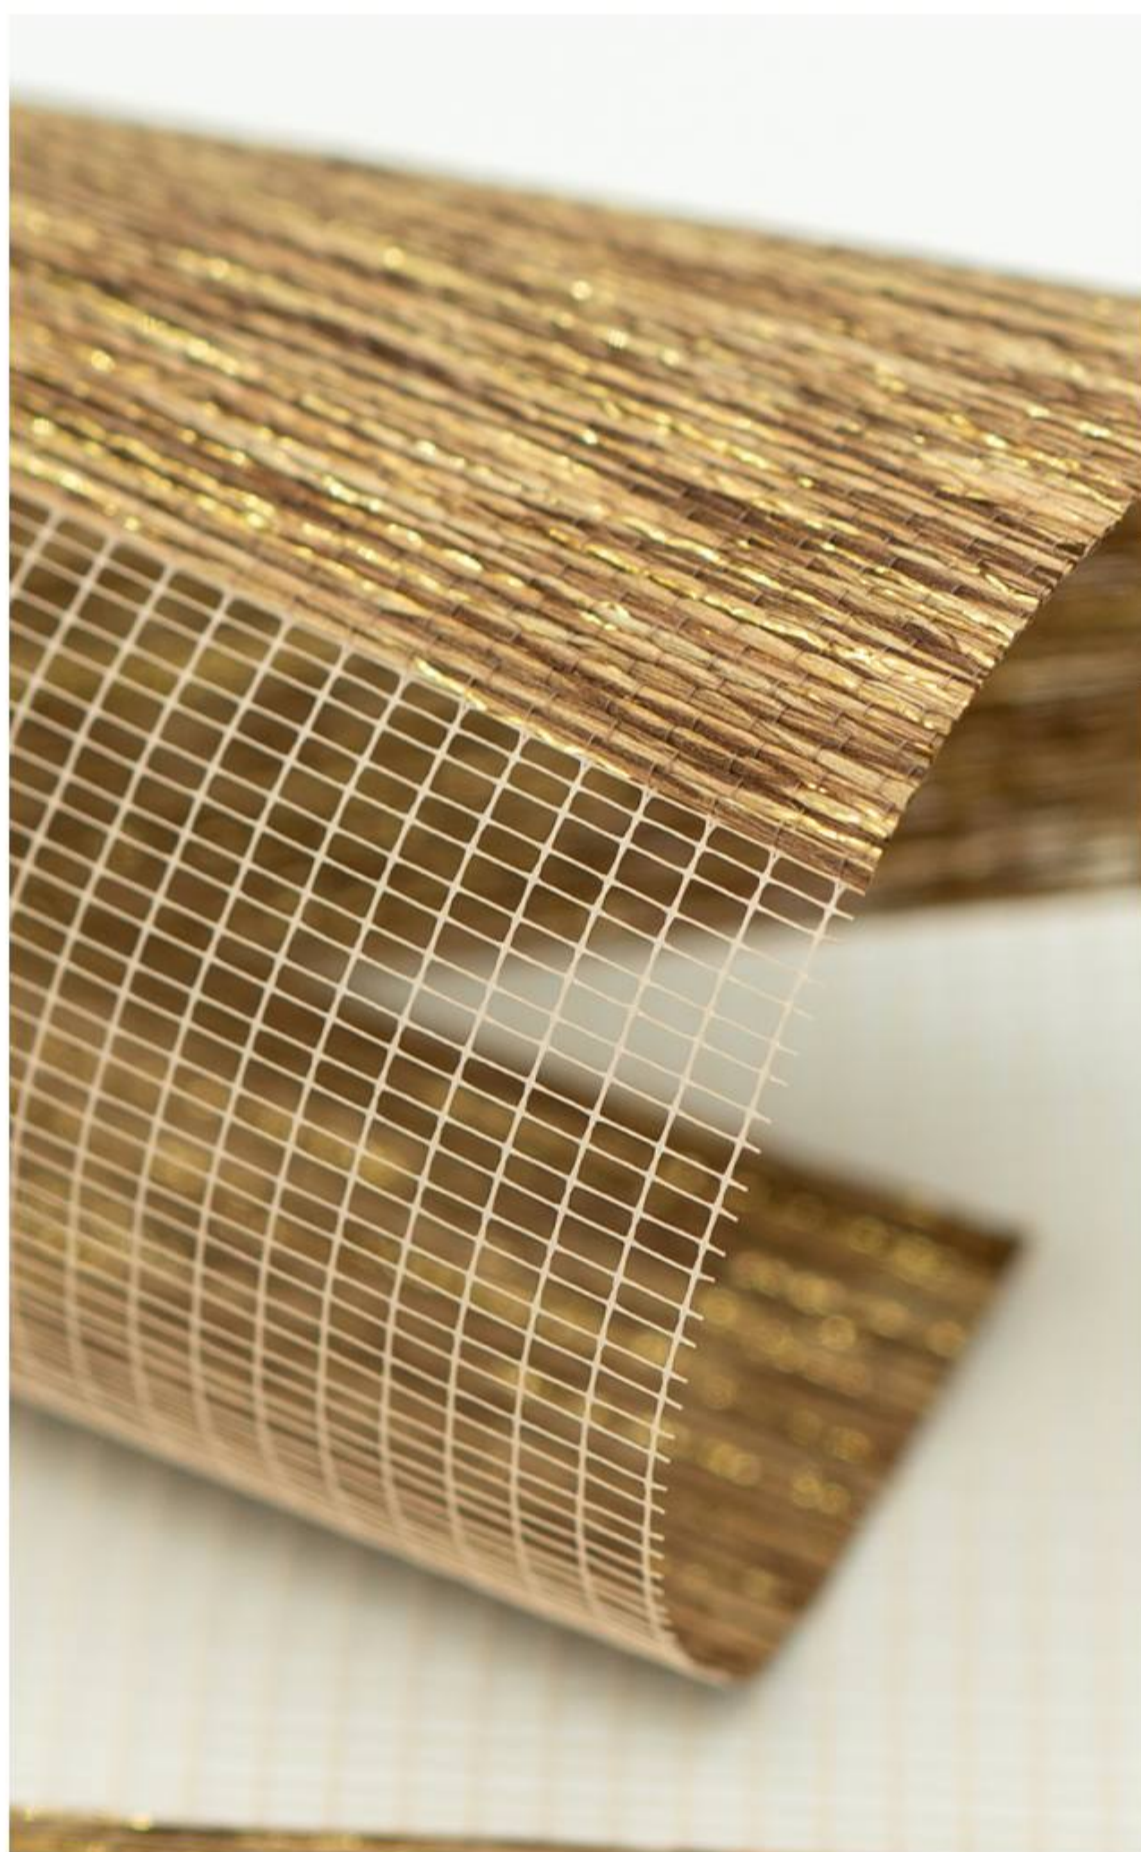

ЛЮРЕКС

770-07
БЕЛОЕ ЗОЛОТО

770-08
ЖЕЛТОЕ ЗОЛОТО

770-09
ЗОЛОТО

770-10
КРАСНОЕ ЗОЛОТО