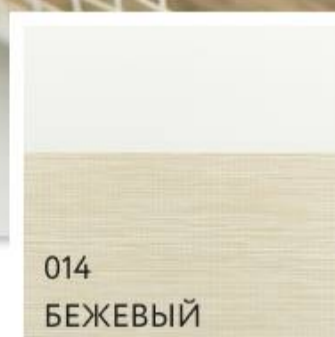

1305
МОККО

1304
МУСКАТ

1308
ЧЕРНЫЙ

1806
СЕРЫЙ

1821 ЖЕМЧУЖНО-
СЕРЫЙ

1820
ГРАФИТ

СОФТ

ДЕНЬ-НОЧЬ

ЛИСТВА

МУНК

РАДУГА

ШАНГРИ-ЛА

СУХОФРУКТЫ

НЕБОСКРЁБ

ГОРЫ

001
АЛЬПЫ

018
ВЕЗУВИЙ

005
ГИМАЛАИ

012
МАЙПО

006
ЭЛЬБРУС

011
ЭВЕРЕСТ

003
ТИБЕТ

008
МАКАЛА

ШЕЛЕСТ